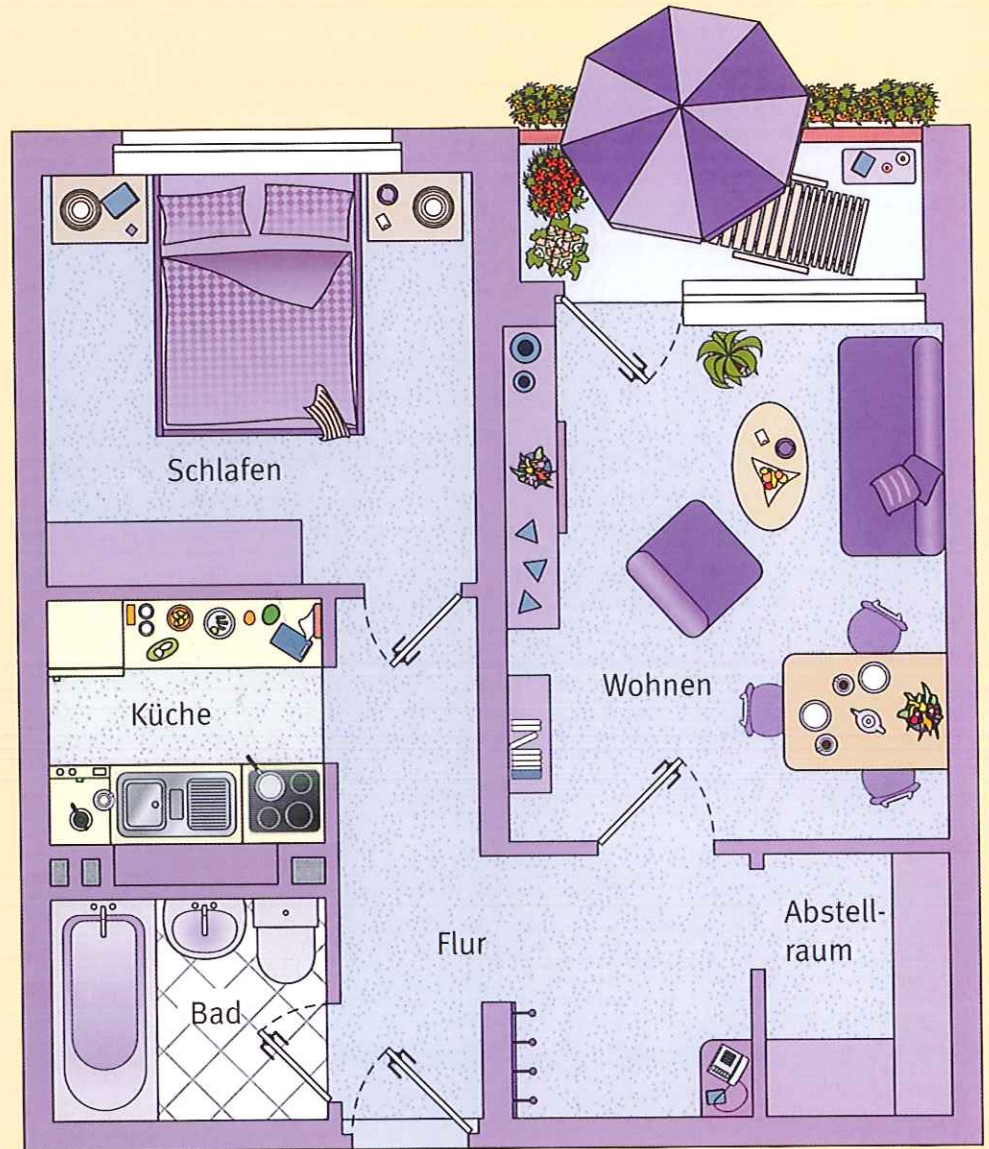

Dienstag/Donnerstag
9.00–18.00 Uhr

Freitag
9.00–14.00 Uhr

Samstag
nach Vereinbarung

oder nach vorheriger
telefonischer Vereinbarung.

Wohnflächen	
Wohnen	20,90 m ²
Schlafen	14,97 m ²
Küche	8,15 m ²
Bad	3,41 m ²
Flur	5,46 m ²
Loggia x 1/2	6,44 m ²

Dienstag/Donnerstag
9.00–18.00 Uhr

Freitag
9.00–14.00 Uhr

Samstag
nach Vereinbarung

oder nach vorheriger
telefonischer Vereinbarung.

Wohnflächen

Wohnen	12,84 m ²
Schlafen	10,30 m ²
Küche	3,86 m ²
Bad	3,52 m ²
Flur	8,38 m ²
Abstellraum	2,71 m ²
Loggia x 1/2	1,81 m ²