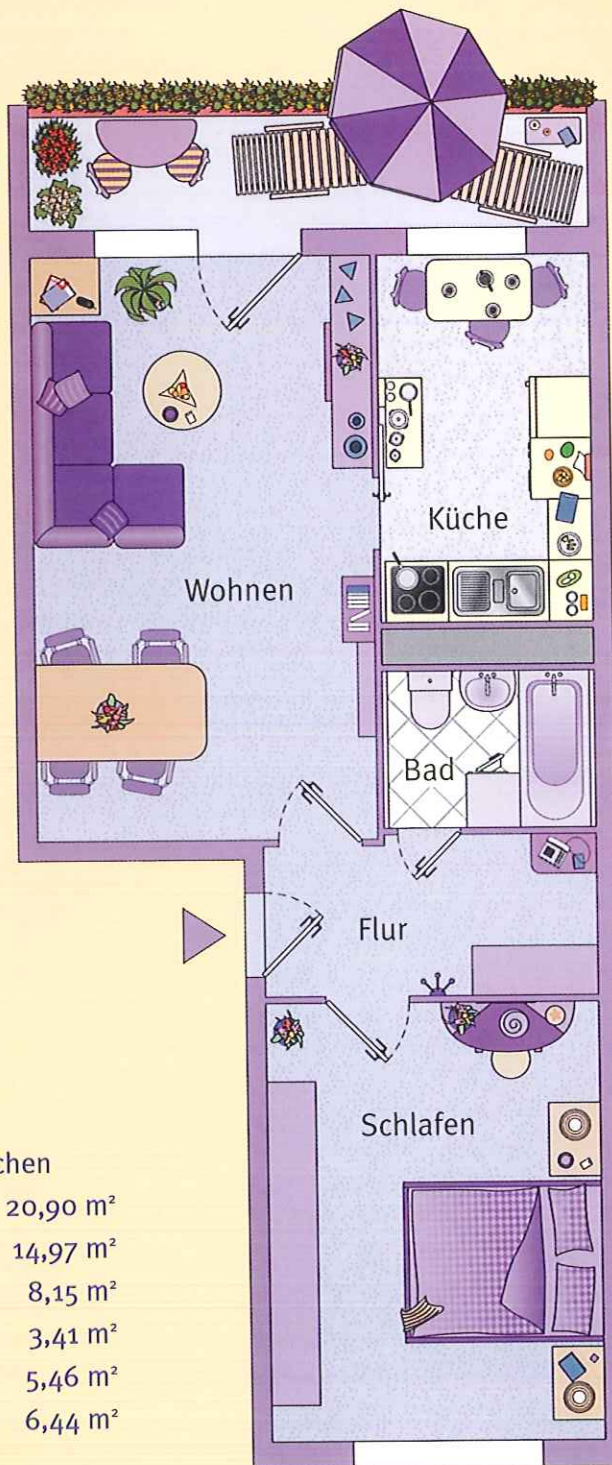

Dienstag/Donnerstag
9.00–18.00 Uhr

Freitag
9.00–14.00 Uhr

Samstag
nach Vereinbarung

oder nach vorheriger
telefonischer Vereinbarung.

Wohnflächen	
Wohnen	20,90 m ²
Schlafen	14,97 m ²
Küche	8,15 m ²
Bad	3,41 m ²
Flur	5,46 m ²
Loggia x 1/2	6,44 m ²

WBS 70 Typ B

	EG	1. OG	2. OG	3. OG	4. OG	5. OG
Gustav-Hertz-Straße 58–70		✓	✓	✓	✓	✓
Frédéric-J.-Curie-Straße 8–30		✓	✓	✓	✓	✓
Frédéric-J.-Curie-Straße 31–35	✓	✓	✓	✓	✓	✓
Frédéric-J.-Curie-Straße 58–80		✓	✓	✓	✓	✓
Wilhelm-Ostwald-Straße 1–9		✓	✓	✓	✓	✓
Wilhelm-Ostwald-Straße 2–10		✓	✓	✓	✓	✓
Wilhelm-Ostwald-Straße 13–19		✓	✓	✓	✓	✓

Dienstag/Donnerstag
9.00–18.00 Uhr

Freitag
9.00–14.00 Uhr

Samstag
nach Vereinbarung

oder nach vorheriger
telefonischer Vereinbarung.

Wohnflächen

Wohnen	12,84 m ²
Schlafen	10,30 m ²
Küche	3,86 m ²
Bad	3,52 m ²
Flur	8,38 m ²
Abstellraum	2,71 m ²
Loggia x 1/2	1,81 m ²