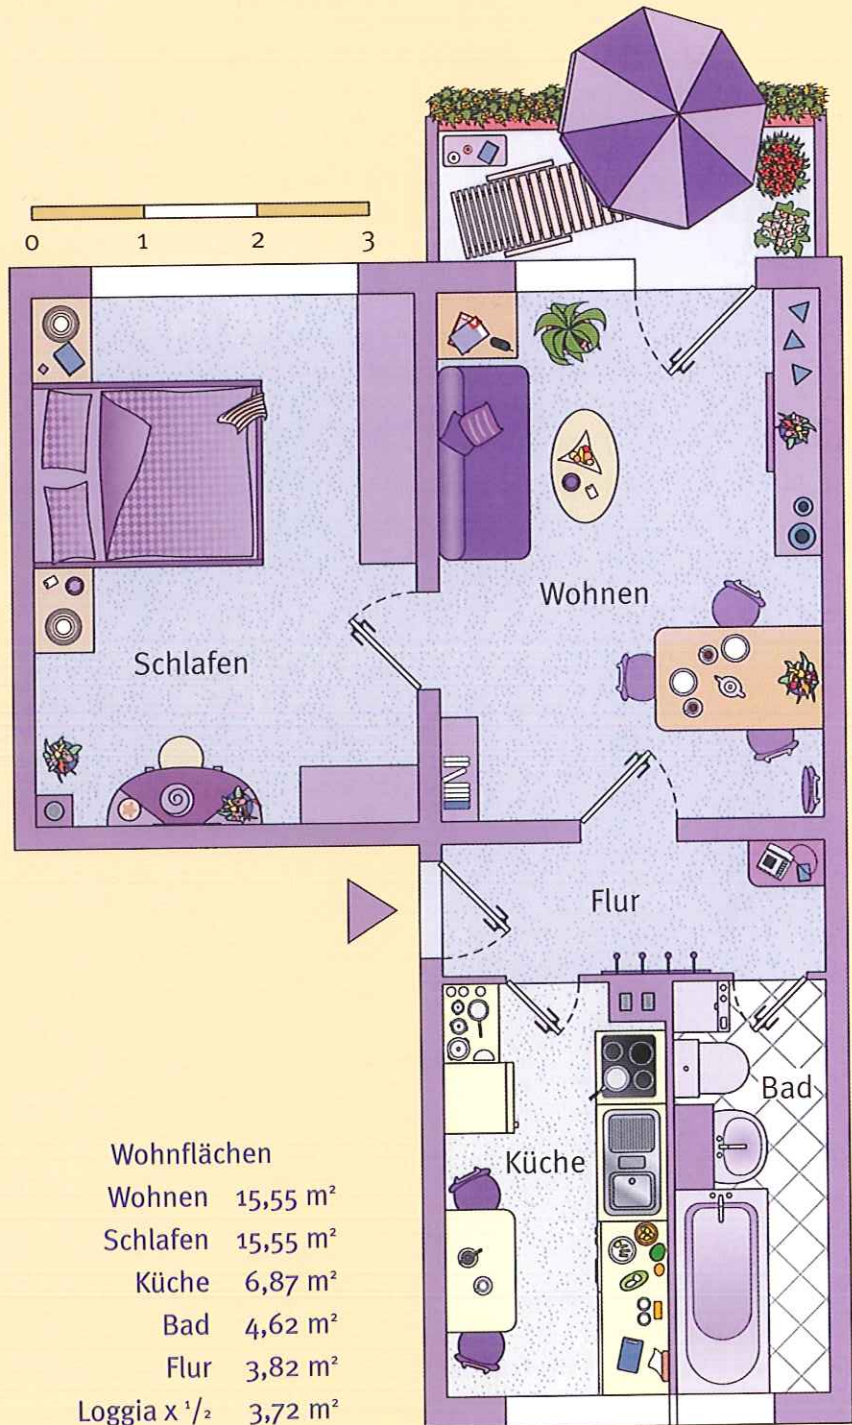

Dienstag/Donnerstag
9.00–18.00 Uhr

Freitag
9.00–14.00 Uhr

Samstag
nach Vereinbarung

oder nach vorheriger
telefonischer Vereinbarung.

Wohnflächen	
Wohnen	20,90 m ²
Schlafen	14,97 m ²
Küche	8,15 m ²
Bad	3,41 m ²
Flur	5,46 m ²
Loggia x 1/2	6,44 m ²

Dienstag/Donnerstag
9.00–18.00 Uhr

Freitag
9.00–14.00 Uhr

Samstag
nach Vereinbarung

oder nach vorheriger
telefonischer Vereinbarung.

Wohnflächen

Wohnen	12,84 m ²
Schlafen	10,30 m ²
Küche	3,86 m ²
Bad	3,52 m ²
Flur	8,38 m ²
Abstellraum	2,71 m ²
Loggia x 1/2	1,81 m ²

2-Raum-Wohnung

	EG	1. OG	2. OG	3. OG
Albert-Einstein-Straße 28	✓	✓	✓	✓
Albert-Einstein-Straße 34	✓	✓	✓	✓
Albert-Einstein-Straße 38	✓	✓	✓	✓

Rufen Sie an!

03591/6759-13 oder 12

Oder besuchen Sie uns
in unserem Mieterladen in
Bautzen-Gesundbrunnen,
Wilhelm-Ostwald-Straße 14,
02625 Bautzen.
Unsere Mitarbeiter beraten
Sie gerne.

Montag/Mittwoch
9.00–16.00 Uhr

Dienstag/Donnerstag
9.00–18.00 Uhr

Freitag
9.00–14.00 Uhr

Samstag
nach Vereinbarung

oder nach vorheriger
telefonischer Vereinbarung.

IW 64 Typ D

	EG	1. OG	2. OG	3. OG	4. OG
Gesundbrunnenring 34-36		✓	✓	✓	✓
Gesundbrunnenring 40-44	✓	✓	✓	✓	✓
Albert-Einstein-Straße 53-73		✓*	✓	✓	✓
Albert-Einstein-Straße 75-79	✓	✓	✓	✓	✓
Gesundbrunnenring 12-14	✓	✓	✓	✓	✓
Max-Planck-Straße 1-11		✓*	✓	✓	✓
Max-Planck-Straße 21-25		✓*	✓	✓	✓
Max-Planck-Straße 27-35	✓	✓	✓	✓	✓
Max-Planck-Straße 37-39		✓*	✓	✓	✓